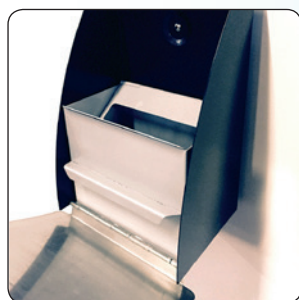

 Ashtray in neat design for mounting on walls, Pole Stand or Multi Stand. Made of galvanized steel with lockable front panel of brushed stainless steel. Easy to empty.

 Aschenbecher in schönem Design. Für Wandmontage, Montage auf Pole Stand oder auf Multi Stand. Aus galvanisiertem Stahl hergestellt, mit verschliessbarer Frontplatte aus gebürstetem Stahl. Leicht zu leeren.

 Askebæger i børstet stål og pænt design til montering på væg, Pole Stand eller Multi Stand. Udført i galvaniseret stål, med front i børstet rustfri stål. Beholderen er med lås og nøgle og er let at tømme.

19,2 cm

25 cm

12 cm

Model	Art. no.	Colour	Capacity	Total W x H x D	Package size and weight	Pallet size and quantity
1101	6701	Brushed and black	1,48 litres	19,2 x 25 x 12 cm	21 x 28 x 14 cm 3,5 kg	80 x 120 x 220 cm 150 pcs.