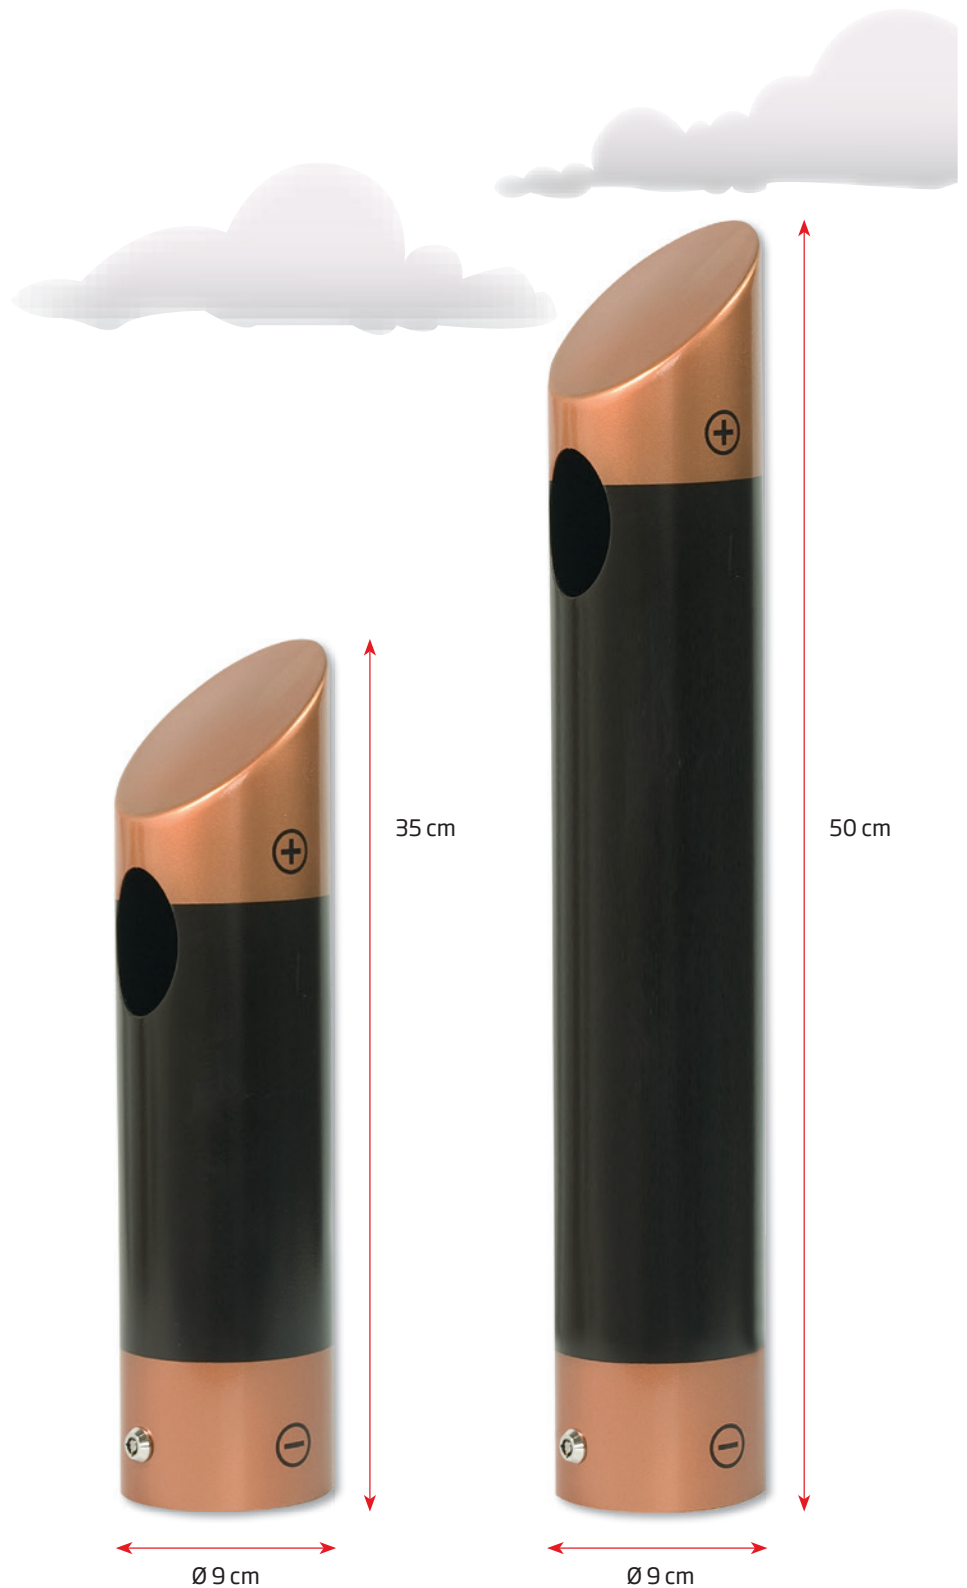

 Battery-dispenser for safe storage of used batteries. Can be placed on a table or mounted on the wall. Quick and easy emptying using the included key. Supplied with wall fitting, screws and plugs.

 Batterie-Spender zur sicheren Lagerung von Altbatterien. Kann auf einem Tisch aufgestellt oder an der Wand montiert werden. Schnelle und einfache Entleerung mit Hilfe der mitgelieferten Schlüssel. Geliefert mit Wandhalter, Schrauben und Dübeln.

 Batteri-dispenser til sikker opbevaring af brugte batterier. Kan stilles på et bord eller monteres på væg. Hurtig og let tømning med brug af nøgle, som medfølger. Leveres med vægbeslag, skruer og plugs.

Model	Art. no.	Colour	Capacity	Total B x H x D	Package size and weight	Pallet size and quantity
1154	6722	Black/copper	0,7 liter	Ø9 x 35 cm	13 x 37 x 11 cm 1,6 kg	80 x 120 x 220 cm 342 pcs.
-	6723	-	1,5 liter	Ø9 x 50 cm	13 x 52 x 11 cm 2,0 kg	80 x 120 x 220 cm 228 pcs.