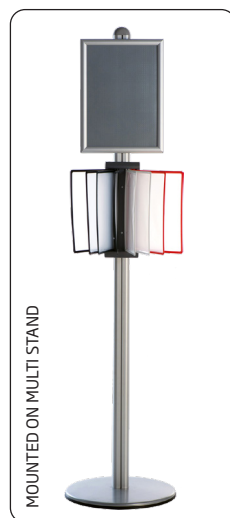

🇩🇰 Reference rack for wall or Multi Stand in silver anodized aluminum. Consisting of steel holder with screws and plugs. Pockets in red, black or grey can be bought separately.

🇩🇪 Flip-System für Wand oder Multi Stand in silber eloxiertem Aluminium. Bestehend aus Stahlhalterung mit Schrauben und Dübeln. Taschen in rot, schwarz oder grau können als Zubehör gekauft werden.

🇩🇰 Bladrestativ til væg eller Multi Stand i søveloxeret aluminium. Bestående af stål holder med skruer og plugs. Plastlommerne tilkøbes separat i enten rød, sort eller grå.

Model	Art. no.	Product	Colour	Total B x H x D	Package size and weight	Pallet size and quantity
1173	6804	Steel Wallholder	Grey	13,5 x 37,8 x 2,3 cm	16 x 42 x 3,1 cm 0,5 kg	80 x 120 x 140 cm 570 pcs.
	6805	Poster Pocket A4, 10 pcs.	Red frame	24 x 32,2 x 0,4 cm	25 x 37 x 5 cm Box = 0,6 kg	80 x 120 x 220 cm 360 pcs.
	6806	Poster Pocket A4, 10 pcs.	Black frame	24 x 32,2 x 0,4 cm	25 x 37 x 5 cm Box = 0,6 kg	80 x 120 x 220 cm 360 pcs.
	6807	Poster Pocket A4, 10 pcs.	Grey frame	24 x 32,2 x 0,4 cm	25 x 37 x 5 cm Box = 0,6 kg	80 x 120 x 220 cm 360 pcs.
	6808	Index tabs (10 pcs.) with insert (12 pcs.)	Clear			