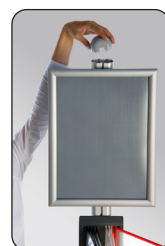

🇩🇰 Reference rack for wall or Multi Stand in silver anodized aluminum. Consisting of steel holder with screws and plugs. Pockets in red, black or grey can be bought separately.

🇩🇪 Flip-System für Wand oder Multi Stand in silber eloxiertem Aluminium. Bestehend aus Stahlhalterung mit Schrauben und Dübeln. Taschen in rot, schwarz oder grau können als Zubehör gekauft werden.

🇩🇰 Bladrestativ til væg eller Multi Stand i søveloxeret aluminium. Bestående af stål holder med skruer og plugs. Plastlommerne tilkøbes separat i enten rød, sort eller grå.

Model	Art. no.	Product	Colour	Total B x H x D	Package size and weight	Pallet size and quantity
1173	6804	Steel Wallholder	Grey	13,5 x 37,8 x 2,3 cm	16 x 42 x 3,1 cm 0,5 kg	80 x 120 x 140 cm 570 pcs.
	6805	Poster Pocket A4, 10 pcs.	Red frame	24 x 32,2 x 0,4 cm	25 x 37 x 5 cm Box = 0,6 kg	80 x 120 x 220 cm 360 pcs.
	6806	Poster Pocket A4, 10 pcs.	Black frame	24 x 32,2 x 0,4 cm	25 x 37 x 5 cm Box = 0,6 kg	80 x 120 x 220 cm 360 pcs.
	6807	Poster Pocket A4, 10 pcs.	Grey frame	24 x 32,2 x 0,4 cm	25 x 37 x 5 cm Box = 0,6 kg	80 x 120 x 220 cm 360 pcs.
	6808	Index tabs (10 pcs.) with insert (12 pcs.)	Clear			