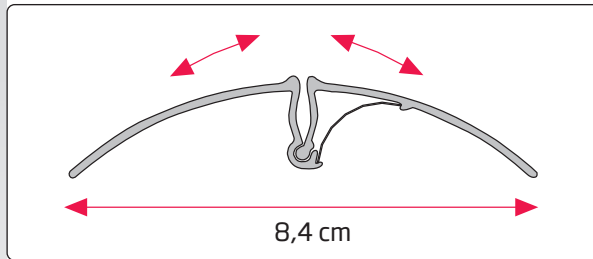

🇬🇧 Aluminum holder with spring closure. For insertion of cardboard /PVC sheet - thickness 1- 4 mm or SwingWing Pocket, model 1244.

🇩🇪 Fuss aus Aluminium mit Federverschluss. Für Karton oder PVC-Platten in der Dicke 1- 4 mm oder für SwingWing Pocket, Modell 1244.

🇩🇰 Alufod med fjederlukning. Til sætning af karton eller pvc-plade i tykkelsen 1- 4 mm eller SwingWing Pocket, model 1244.

Model	Article	Total W x H x D	Color	Package size and weight	Pallet size and quantity
1242	2706	7,4 x 3 x 8,4 cm	Alu/silver	12 x 20 x 10 cm (12 pcs.) 0,1 kg	80 x 120 x 120 cm 5280 pcs.
1242	2700	10,5 x 3 x 8,4 cm	Alu/silver	12 x 20 x 10 cm (12 pcs.) 0,1 kg	80 x 120 x 120 cm 3960 pcs.
1242	2701	14,8 x 3 x 8,4 cm	Alu/silver	12 x 20 x 10 cm (6 pcs.) 0,1 kg	80 x 120 x 120 cm 2640 pcs.
1242	2702	21 x 3 x 8,4 cm	Alu/silver	25 x 36 x 8 cm (28 pcs.) 0,1 kg	80 x 120 x 111 cm 3528 pcs.
1242	2703	29,7 x 3 x 8,4 cm	Alu/silver	25 x 36 x 8 cm (20 pcs.) 0,2 kg	80 x 120 x 111 cm 2520 pcs.