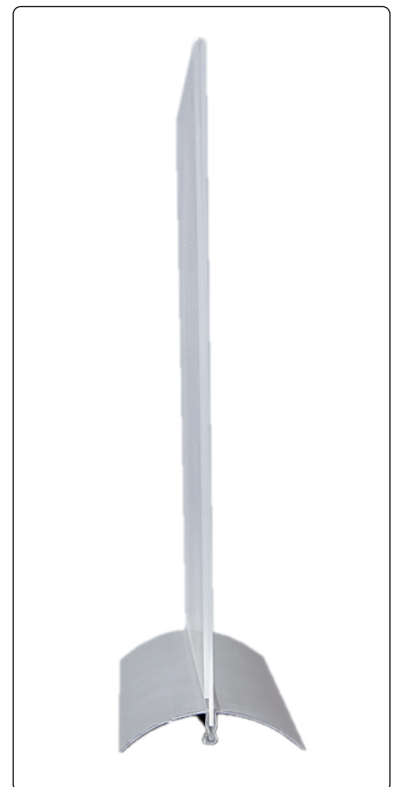

🇬🇧 Aluminum holder with spring closure. For insertion of cardboard /PVC sheet - thickness 1- 4 mm or SwingWing Pocket, model 1244.

🇩🇪 Fuss aus Aluminium mit Federverschluss. Für Karton oder PVC-Platten in der Dicke 1- 4 mm oder für SwingWing Pocket, Modell 1244.

🇩🇰 Alufod med fjederlukning. Til sætning af karton eller pvc-plade i tykkelsen 1- 4 mm eller SwingWing Pocket, model 1244.

Model	Article	Total W x H x D	Color	Package size and weight	Pallet size and quantity
1242	2706	7,4 x 3 x 8,4 cm	Alu/silver	12 x 20 x 10 cm (12 pcs.) 0,1 kg	80 x 120 x 120 cm 5280 pcs.
1242	2700	10,5 x 3 x 8,4 cm	Alu/silver	12 x 20 x 10 cm (12 pcs.) 0,1 kg	80 x 120 x 120 cm 3960 pcs.
1242	2701	14,8 x 3 x 8,4 cm	Alu/silver	12 x 20 x 10 cm (6 pcs.) 0,1 kg	80 x 120 x 120 cm 2640 pcs.
1242	2702	21 x 3 x 8,4 cm	Alu/silver	25 x 36 x 8 cm (28 pcs.) 0,1 kg	80 x 120 x 111 cm 3528 pcs.
1242	2703	29,7 x 3 x 8,4 cm	Alu/silver	25 x 36 x 8 cm (20 pcs.) 0,2 kg	80 x 120 x 111 cm 2520 pcs.