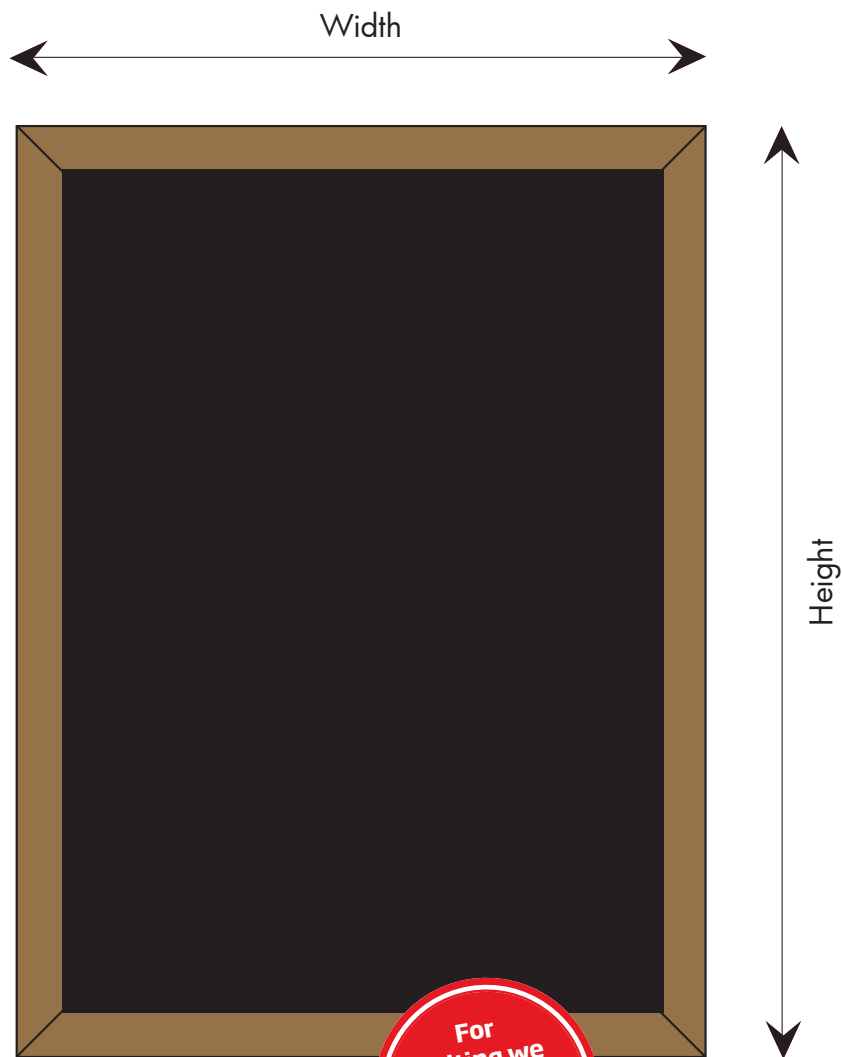

🇬🇧 Elegant 38 mm wood frame around the black board. Suitable for hanging on the wall. The frame is 16 mm in thickness and is delivered with fixings for hanging, screws and plugs for easy mounting.

🇩🇪 Elegante Tafel mit 38 mm Holzrahmen für Wandmontage. Der Rahmen ist 16 mm tief und wird mit Aufhänge-Hacken, Schrauben und Dübeln geliefert.

🇩🇰 Elegant sort tavle med 38 mm træ ramme til montering på væg. Rammen er 16 mm tyk og leveres med ophængsøjer, samt skruer og plugs for let montering.

Frame width: 3,8 cm

Model	Art.no.	Board size	Colour	Total W x H x D	Package size and weight	Pallet size and quantity
265	2470	30 x 40 cm	Wood / black	40 x 50 cm	40 x 51 x 2,4 cm 1,1 kg	80 x 120 x 220 cm 305 pcs.
265	2471	40 x 60 cm	Wood / black	50 x 70 cm	50 x 71 x 2,4 cm 1,7 kg	80 x 120 x 220 cm 165 pcs.
265	2472	40 x 90 cm	Wood / black	50 x 100 cm	50 x 101 x 2,4 cm 3,1 kg	80 x 120 x 220 cm 105 pcs.
265	2473	60 x 80 cm	Wood / black	70 x 90 cm	70 x 91 x 2,4 cm 3,4 kg	80 x 120 x 220 cm 90 pcs.
265	2474	60 x 115 cm	Wood / black	70 x 125 cm	70 x 131 x 2,4 cm 4,4 kg	80 x 120 x 220 cm 72 pcs.
265	2475	80 x 120 cm	Wood / black	90 x 130 cm	90 x 131 x 2,4 cm 5,1 kg	80 x 120 x 220 cm 48 pcs.