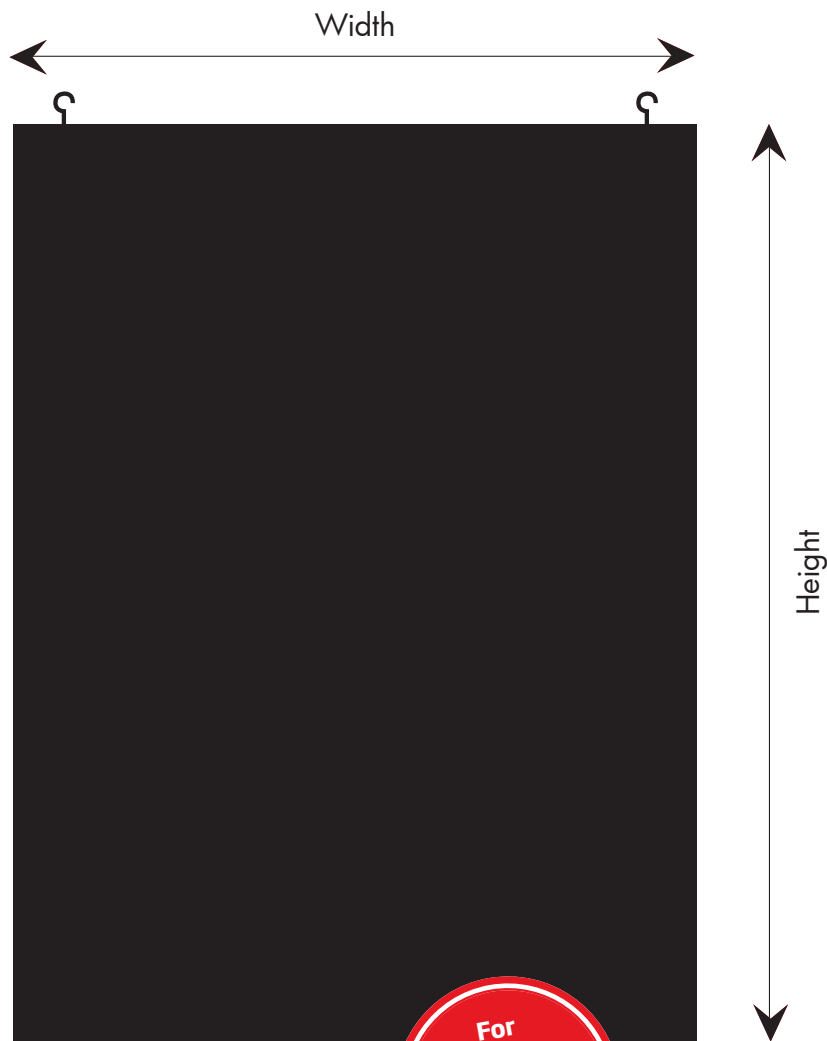

# Wooden Blackboard Frameless

For writing we recommend using our markers!

🇬🇧 Double sided black board, mounted on wooden plate in 20 mm thickness. Delivered with hanging hooks, screws and plugs for easy mounting.

🇩🇪 Doppelseitige Tafel auf leichtem Holz montiert, 20 mm tief. Wird mit Aufhängehaken, Schrauben und Dübeln geliefert.

🇩🇰 Dobbeltsidet sort skrive tavle monteret på let træplade i 20 mm tykkelse. Leveres med ophængs-krog, samt skruer og plugs for let montering.

Model	Art.no.	Board size	Colour	Total W x H x D	Package size and weight	Pallet size and quantity
266	2460	30 x 40 cm	Wood / black	30 x 40 cm	32 x 43 x 2,4 cm 0,8 kg	80 x 120 x 220 cm 410 pcs.
266	2461	40 x 60 cm	Wood / black	40 x 60 cm	42 x 63 x 2,4 cm 1,3 kg	80 x 120 x 220 cm 288 pcs.
266	2462	40 x 90 cm	Wood / black	40 x 90 cm	42 x 93 x 2,4 cm 2,0 kg	80 x 120 x 220 cm 165 pcs.
266	2463	60 x 80 cm	Wood / black	60 x 80 cm	62 x 83 x 2,4 cm 2,1 kg	80 x 120 x 220 cm 144 pcs.
266	2464	60 x 115 cm	Wood / black	60 x 115 cm	62 x 123 x 2,4 cm 3,0 kg	80 x 120 x 220 cm 80 pcs.
266	2465	80 x 120 cm	Wood / black	80 x 120 cm	82 x 123 x 2,4 cm 4,6 kg	80 x 120 x 220 cm 72 pcs.