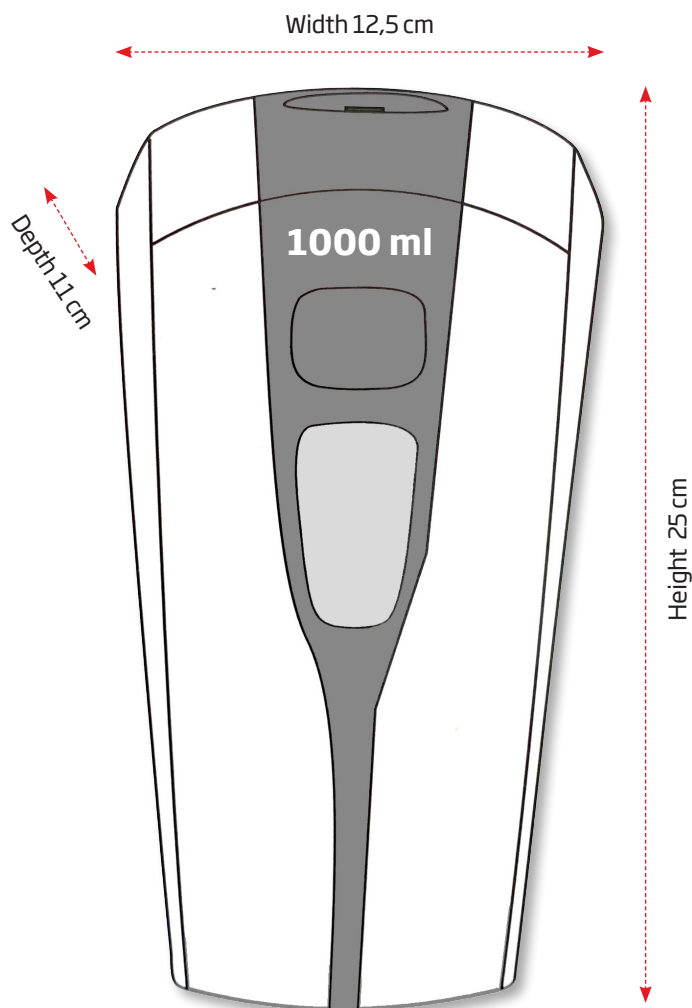

NEW

1000 ml dispenser with sensor for liquid hand sanitiser. Batteries not incl. For indoor use. Can be mounted on e.g. the Multi Stand or a wall.

1000 ml Spender mit Sensor für Hand Alkohol - flüssig. Batterien nicht inkl. Für den Innenbereich. Kann zum Beispiel auf den Multi Stand oder ein Wand montiert werden.

1000 ml Dispenser med sensor til flydende håndsprit. Batterier er ikke inkl. Til indendørs brug. Kan monteres på f.eks. en Multi Stand eller en væg.

Model	Article	Size W x H x D	Colour	Batteries	Contains	Package size and weight	Pallet size and quantity
607	1902	12,5 x 25 x 11 cm	White & black	8 pcs. of AA (not incl.)	1000 ml		