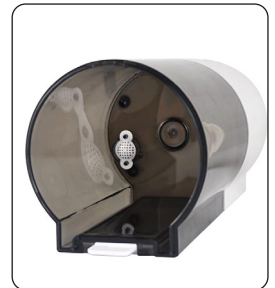

New

🇬🇧 500 ml dispenser with sensor for hand sanitiser - liquid or gel. Batteries not incl. For indoor use. Can be mounted on e.c. Multi Stand.

🇩🇪 500 ml Spender mit Sensor für Hand Alkohol - flüssig oder Gel. Batterien nicht inkl. Für den Innenbereich. Kann zum Beispiel auf den Multi Stand montiert werden.

🇩🇰 500 ml Dispenser med sensor til hånd-sprit - flydende eller gel. Batterier er ikke inkl. Til indendørs brug. Kan monteres på f.eks. Multi Stand.

Can be ordered incl. stand and snap-frame.

Model 852

Art. 1905 with snap-frame for A4 poster

Art. 1906 with snap-frame for A3 poster

Model	Article	Size W x H x D	Colour	Batteries	Package size and weight	Pallet size and quantity
608	1901	8 x 20 x 8,8 cm	White	4 pcs. of AA (not incl.)		