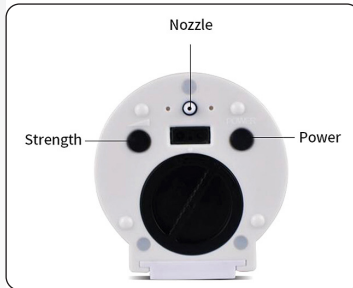

New

🇬🇧 500 ml dispenser with sensor for hand sanitiser - liquid or gel. Batteries not incl. For indoor use. Can be mounted on e.c. Multi Stand.

🇩🇪 500 ml Spender mit Sensor für Hand Alkohol - flüssig oder Gel. Batterien nicht inkl. Für den Innenbereich. Kann zum Beispiel auf den Multi Stand montiert werden.

🇩🇰 500 ml Dispenser med sensor til hånd-sprit - flydende eller gel. Batterier er ikke inkl. Til indendørs brug. Kan monteres på f.eks. Multi Stand.

Can be ordered incl. stand and snap-frame.

Model 852

Art. 1905 with snap-frame for A4 poster

Art. 1906 with snap-frame for A3 poster

Model	Article	Size W x H x D	Colour	Batteries	Package size and weight	Pallet size and quantity
608	1901	8 x 20 x 8,8 cm	White	4 pcs. of AA (not incl.)		