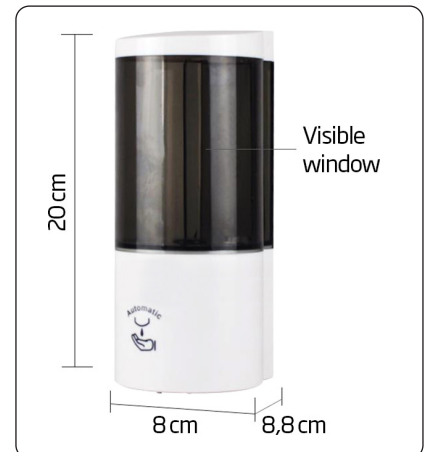

New

🇬🇧 500 ml dispenser with sensor for hand sanitiser - liquid or gel. Batteries not incl. For indoor use. Can be mounted on e.c. Multi Stand.

🇩🇪 500 ml Spender mit Sensor für Hand Alkohol - flüssig oder Gel. Batterien nicht inkl. Für den Innenbereich. Kann zum Beispiel auf den Multi Stand montiert werden.

🇩🇰 500 ml Dispenser med sensor til hånd-sprit - flydende eller gel. Batterier er ikke inkl. Til indendørs brug. Kan monteres på f.eks. Multi Stand.

Can be ordered incl. stand and snap-frame.

Model 852

Art. 1905 with snap-frame for A4 poster

Art. 1906 with snap-frame for A3 poster

Model	Article	Size W x H x D	Colour	Batteries	Package size and weight	Pallet size and quantity
608	1901	8 x 20 x 8,8 cm	White	4 pcs. of AA (not incl.)		