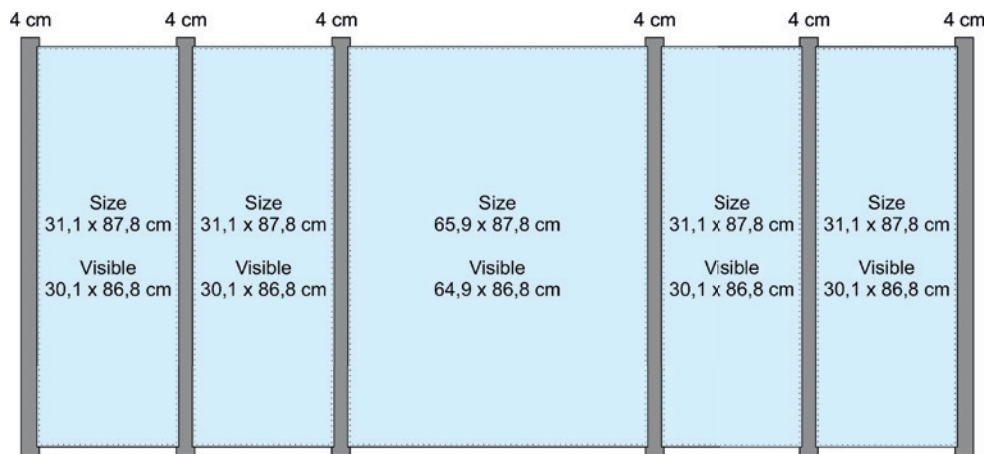

 Counter - easy and fast to assemble. Profiles on the frames can easily be unassembled allowing a quick change of the 5 pcs. of 3 mm PS panels inside. Delivered with a shelf. Black bag is optional.

 Messe Theke aus eloxierte Alurahmen und Zarge sind sehr stabil. Die Füllpaneele können durch leichtes öffnen der Rahmen jederzeit ausgetauscht werden. Wird mit 5 weissen unbedruckten 3 mm Paneele und einer Ablage geliefert. Kräftige Tragetasche als Zubehör.

 Messedisk dført i let monterbar panel-konstruktion. De sølv-eloxerede alurammer er nemme at afmontere for ændring af paneler. Leveres med en hylde og 5 hvide 3 mm PS plader ekskl. print. Taske købes som tilbehør.

Model	Art.no.	Panels	Colour	Total W x H x D	Package size and weight	Pallet size and quantity
711	4647	65,9 x 87,8 cm + 4 pcs. 31,1 x 87,8 cm	Alu	122,5 x 93 x 55 cm	72 x 128 x 13 cm 22 kg	80 x 130 x 220 cm 12 pcs.
	46470	Bag	Black		3 kg	