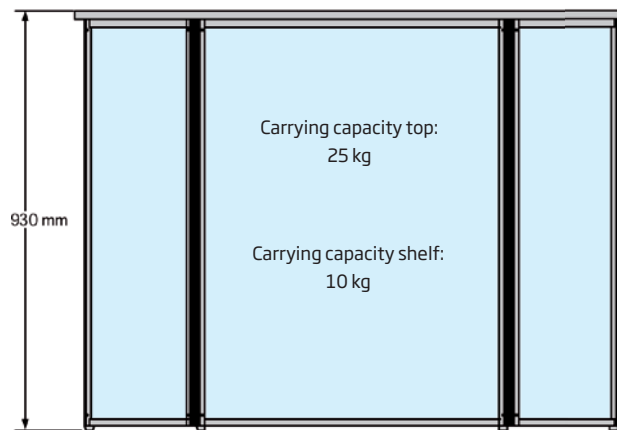

 Counter - easy and fast to assemble. Profiles on the frames can easily be unassembled allowing a quick change of the 5 pcs. of 3 mm PS panels inside. Delivered with a shelf. Black bag is optional.

 Messe Theke aus eloxierte Alurahmen und Zarge sind sehr stabil. Die Füllpaneele können durch leichtes öffnen der Rahmen jederzeit ausgetauscht werden. Wird mit 5 weissen unbedruckten 3 mm Paneele und einer Ablage geliefert. Kräftige Tragetasche als Zubehör.

 Messedisk dført i let monterbar panel-konstruktion. De sølv-eloxerede alurammer er nemme at afmontere for ændring af paneler. Leveres med en hylde og 5 hvide 3 mm PS plader ekskl. print. Taske købes som tilbehør.

Model	Art.no.	Panels	Colour	Total W x H x D	Package size and weight	Pallet size and quantity
711	4647	65,9 x 87,8 cm + 4 pcs. 31,1 x 87,8 cm	Alu	122,5 x 93 x 55 cm	72 x 128 x 13 cm 22 kg	80 x 130 x 220 cm 12 pcs.
	46470	Bag	Black		3 kg	