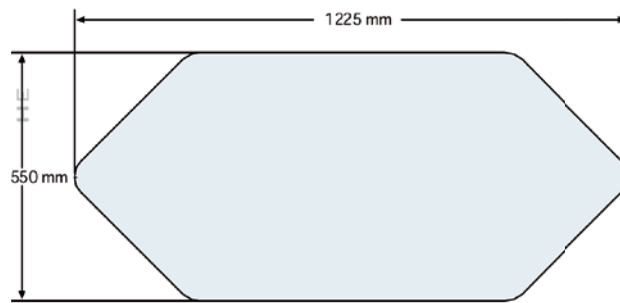

 Counter - easy and fast to assemble. Profiles on the frames can easily be unassembled allowing a quick change of the 5 pcs. of 3 mm PS panels inside. Delivered with a shelf. Black bag is optional.

 Messe Theke aus eloxierte Alurahmen und Zarge sind sehr stabil. Die Füllpaneele können durch leichtes öffnen der Rahmen jederzeit ausgetauscht werden. Wird mit 5 weissen unbedruckten 3 mm Paneele und einer Ablage geliefert. Kräftige Tragetasche als Zubehör.

 Messedisk dført i let monterbar panel-konstruktion. De sølv-eloxerede alurammer er nemme at afmontere for ændring af paneler. Leveres med en hylde og 5 hvide 3 mm PS plader ekskl. print. Taske købes som tilbehør.

Model	Art.no.	Panels	Colour	Total W x H x D	Package size and weight	Pallet size and quantity
711	4647	65,9 x 87,8 cm + 4 pcs. 31,1 x 87,8 cm	Alu	122,5 x 93 x 55 cm	72 x 128 x 13 cm 22 kg	80 x 130 x 220 cm 12 pcs.
	46470	Bag	Black		3 kg	