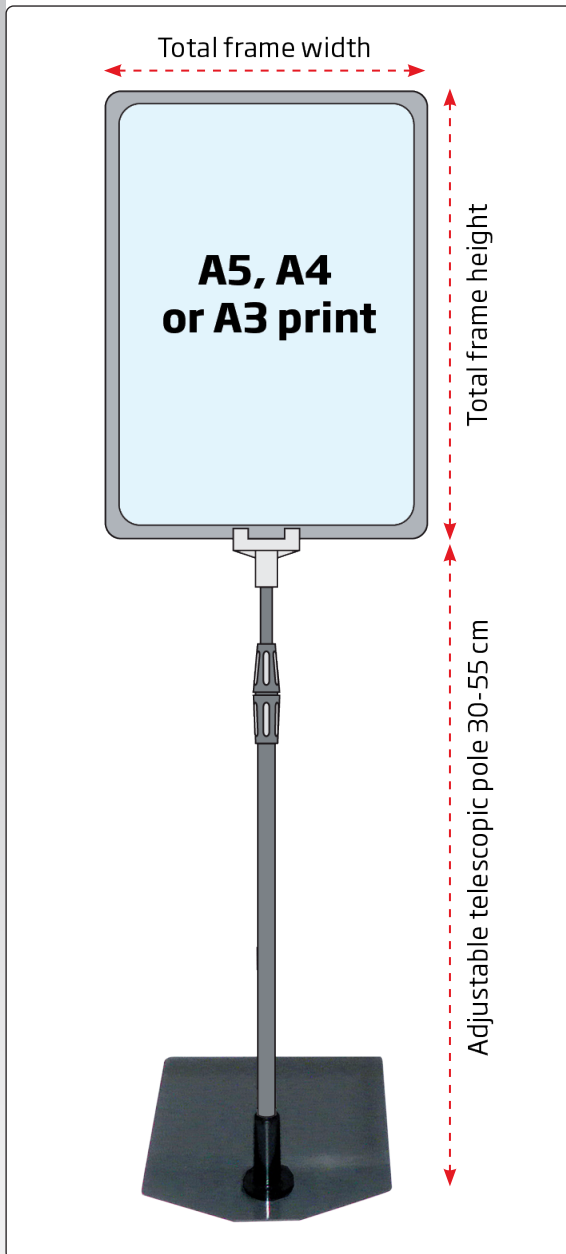

Black pole and foot

NEW MODEL: Grey pole and rounded foot

🇬🇧 Delivered with ABS plastic frame, fitting, telescopic pole 30 - 60 cm and metal foot. Choose between white or black frame - pole/foot in black or grey. Delivered without APET front panels.

🇩🇪 Kunststoffrahmen mit ABS Kunststoff Rahmen, Halterung. Stellbare Stange, 30 - 60 cm und Metallfuß. Wählen Sie zwischen weißem oder schwarzem Rahmen - Stange/Fuß in schwarz oder grau. Wird ohne APET Frontplatten geliefert.

🇩🇰 Leveres med ABS plastramme, holder, teleskopstang 30 - 60 cm og metal fod. Vælg mellem hvid eller sort ramme - stang/fod i sort eller grå. Leveres uden APET plastomslag.

Art. 4815: Height with telescopic pole

Model	Article	Pole colour	Frame colour	Print size	Total height	Foot size	Package size
872	4803	● Black	○ White	14,8 x 21 cm A5	59 - 81 cm	16 x 19,5 cm	30 x 40 x 5 cm
872	4808	● Black	● Black	14,8 x 21 cm A5	59 - 81 cm	16 x 19,5 cm	30 x 40 x 5 cm
872	4813 NEW	● Grey	● Black	14,8 x 21 cm A5	63 - 81 cm	16 x 21,0 cm	30 x 40 x 5 cm
872	4805	● Black	○ White	21 x 29,7 cm A4	68 - 90 cm	16 x 19,5 cm	30 x 40 x 5 cm
872	4809	● Black	● Black	21 x 29,7 cm A4	68 - 90 cm	16 x 20 cm	30 x 40 x 5 cm
872	4812 NEW	● Grey	○ White	21 x 29,7 cm A4	72 - 90 cm	16 x 21,0 cm	30 x 40 x 5 cm
872	4814 NEW	● Grey	● Black	21 x 29,7 cm A4	72 - 90 cm	16 x 21,0 cm	30 x 40 x 5 cm
872	4810	● Black	● Black	29,7 x 42 cm A3	80 - 107 cm	16 x 19,5 cm	30 x 40 x 5 cm
872	4815 NEW	● Grey	● Black	29,7 x 42 cm A3	84 - 103 cm	16 x 21,0 cm	30 x 40 x 5 cm