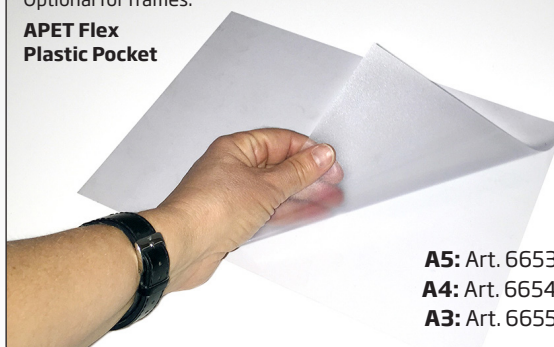

🇩🇰 Leveres med ABS plastramme, holder, teleskopstang 30 - 60 cm og metal fod. Vælg mellem hvid eller sort ramme - stang/fod i sort eller grå. Leveres uden APET plastomslag.

Art. 4815: Height with telescopic pole

Grey pole and foot with black frames
Same foot 3 different frame sizes

Optional for frames:
APET Flex Plastic Pocket

A5: Art. 6653
A4: Art. 6654
A3: Art. 6655

Black frames in A5, A4 and A3 size

Can be placed in horizontal position

Model	Article	Pole colour	Frame colour	Print size	Total height	Foot size	Package size
872	4803	● Black	○ White	14,8 x 21 cm A5	59 - 81 cm	16 x 19,5 cm	30 x 40 x 5 cm
872	4808	● Black	● Black	14,8 x 21 cm A5	59 - 81 cm	16 x 19,5 cm	30 x 40 x 5 cm
872	4813 NEW	● Grey	● Black	14,8 x 21 cm A5	63 - 81 cm	16 x 21,0 cm	30 x 40 x 5 cm
872	4805	● Black	○ White	21 x 29,7 cm A4	68 - 90 cm	16 x 19,5 cm	30 x 40 x 5 cm
872	4809	● Black	● Black	21 x 29,7 cm A4	68 - 90 cm	16 x 20 cm	30 x 40 x 5 cm
872	4812 NEW	● Grey	○ White	21 x 29,7 cm A4	72 - 90 cm	16 x 21,0 cm	30 x 40 x 5 cm
872	4814 NEW	● Grey	● Black	21 x 29,7 cm A4	72 - 90 cm	16 x 21,0 cm	30 x 40 x 5 cm
872	4810	● Black	● Black	29,7 x 42 cm A3	80 - 107 cm	16 x 19,5 cm	30 x 40 x 5 cm
872	4815 NEW	● Grey	● Black	29,7 x 42 cm A3	84 - 103 cm	16 x 21,0 cm	30 x 40 x 5 cm