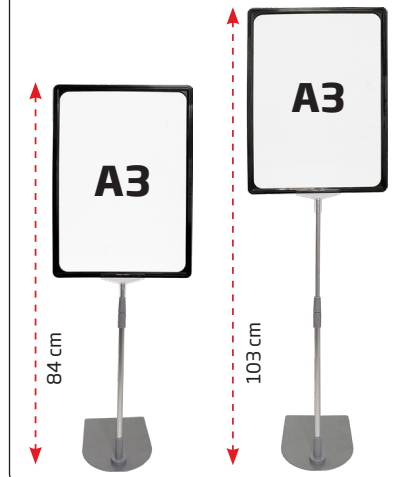

Black pole and foot

NEW MODEL: Grey pole and rounded foot

🇬🇧 Delivered with ABS plastic frame, fitting, telescopic pole 30 - 60 cm and metal foot. Choose between white or black frame - pole/foot in black or grey. Delivered without APET front panels.

🇩🇪 Kunststoffrahmen mit ABS Kunststoff Rahmen, Halterung. Stellbare Stange, 30 - 60 cm und Metallfuß. Wählen Sie zwischen weißem oder schwarzem Rahmen - Stange/Fuß in schwarz oder grau. Wird ohne APET Frontplatten geliefert.

🇩🇰 Leveres med ABS plastramme, holder, teleskopstang 30 - 60 cm og metal fod. Vælg mellem hvid eller sort ramme - stang/fod i sort eller grå. Leveres uden APET plastomslag.

Art. 4815: Height with telescopic pole

Model	Article	Pole colour	Frame colour	Print size	Total height	Foot size	Package size
872	4803	● Black	○ White	14,8 x 21 cm A5	59 - 81 cm	16 x 19,5 cm	30 x 40 x 5 cm
872	4808	● Black	● Black	14,8 x 21 cm A5	59 - 81 cm	16 x 19,5 cm	30 x 40 x 5 cm
872	4813 NEW	● Grey	● Black	14,8 x 21 cm A5	63 - 81 cm	16 x 21,0 cm	30 x 40 x 5 cm
872	4805	● Black	○ White	21 x 29,7 cm A4	68 - 90 cm	16 x 19,5 cm	30 x 40 x 5 cm
872	4809	● Black	● Black	21 x 29,7 cm A4	68 - 90 cm	16 x 20 cm	30 x 40 x 5 cm
872	4812 NEW	● Grey	○ White	21 x 29,7 cm A4	72 - 90 cm	16 x 21,0 cm	30 x 40 x 5 cm
872	4814 NEW	● Grey	● Black	21 x 29,7 cm A4	72 - 90 cm	16 x 21,0 cm	30 x 40 x 5 cm
872	4810	● Black	● Black	29,7 x 42 cm A3	80 - 107 cm	16 x 19,5 cm	30 x 40 x 5 cm
872	4815 NEW	● Grey	● Black	29,7 x 42 cm A3	84 - 103 cm	16 x 21,0 cm	30 x 40 x 5 cm