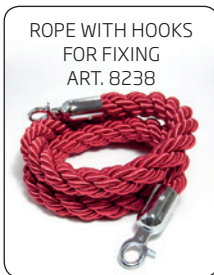

 Crowd control system in stainless steel - with red rope - height 95 cm. With heavy base, diameter 35 cm. Several accessories.

 Leitsystem aus Edelstahl - mit rote Seil - Höhe 95 cm. Mit schweren Fuss - Durchmesser 35 cm. Lieferbar mit verschiedene Zubehör.

 Køleder i rustfrit stål - med kraftigt rødt tov - 95 cm høj. Med tung fod, Ø 35 cm. Forskellige muligheder for tilbehør - bl.a. beslag til væg eller A4 slide-in ramme til info.

Model	Art. no.	Total W x H x D	Colour	Size	Package size weight
<b>1032</b>	8232	2 stands with rope	Silver / red	150 cm rope	2 pcs. 87x6x6 + 2 pcs. 37x37x4 + 2 pcs. 13x11x10 + 30x30x4 cm 22,6 kg
	8235	Cordfix top for rope mounting	Silver	Ø 10 x 8 cm	13 x 11 x 10 cm 0,3 kg
	8238	Rope with hooks for fixing	Red	150 cm	30 x 30 x 4 cm 0,8 kg
	8239	Wall fitting for rope	Silver	4 x 4 x 3,5 cm	4 x 4 x 5 cm 0,2 kg
	8240	Stand, 1 pc. (without top)	Silver	35 x 95 cm	87 x 6 x 6 + 37 x 37 x 4 cm 10,6 kg