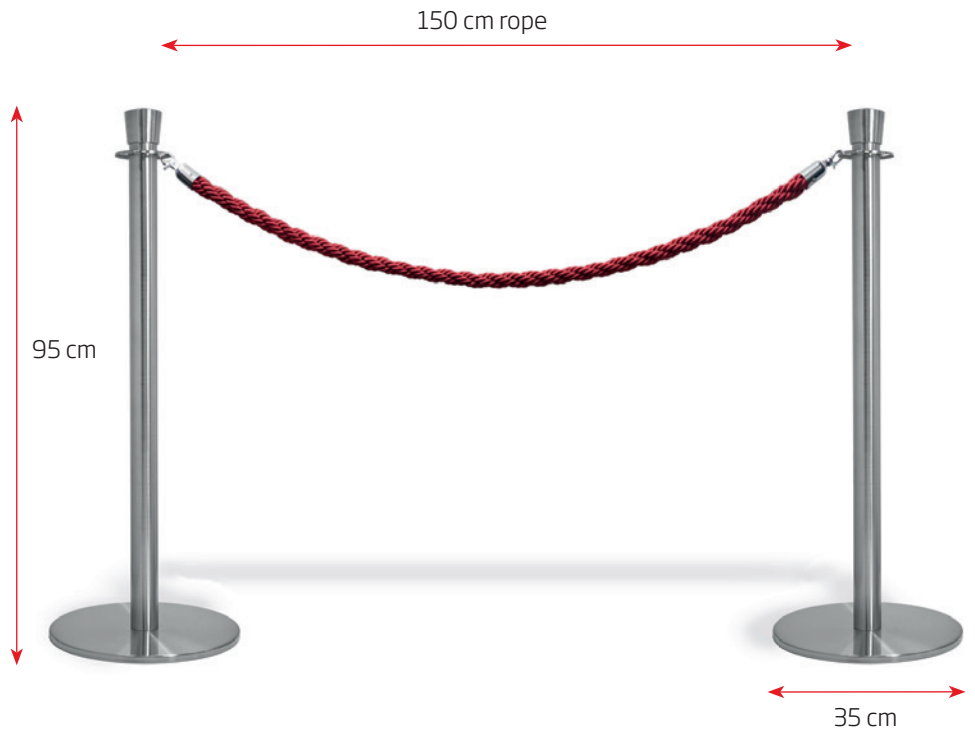

 Crowd control system in stainless steel - with red rope - height 95 cm. With heavy base, diameter 35 cm. Several accessories.

 Leitsystem aus Edelstahl - mit rote Seil - Höhe 95 cm. Mit schweren Fuss - Durchmesser 35 cm. Lieferbar mit verschiedene Zubehör.

 Køleder i rustfrit stål - med kraftigt rødt tov - 95 cm høj. Med tung fod, Ø 35 cm. Forskellige muligheder for tilbehør - bl.a. beslag til væg eller A4 slide-in ramme til info.

Model	Art. no.	Total W x H x D	Colour	Size	Package size weight
<b>1032</b>	8232	2 stands with rope	Silver / red	150 cm rope	2 pcs. 87x6x6 + 2 pcs. 37x37x4 + 2 pcs. 13x11x10 + 30x30x4 cm 22,6 kg
	8235	Cordfix top for rope mounting	Silver	Ø 10 x 8 cm	13 x 11 x 10 cm 0,3 kg
	8238	Rope with hooks for fixing	Red	150 cm	30 x 30 x 4 cm 0,8 kg
	8239	Wall fitting for rope	Silver	4 x 4 x 3,5 cm	4 x 4 x 5 cm 0,2 kg
	8240	Stand, 1 pc. (without top)	Silver	35 x 95 cm	87 x 6 x 6 + 37 x 37 x 4 cm 10,6 kg