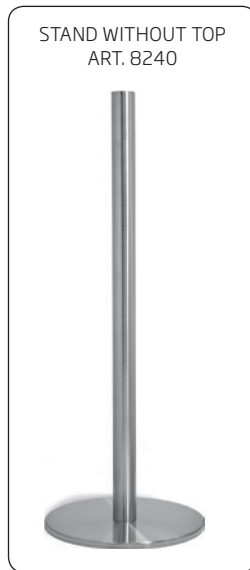

 Crowd control system in stainless steel - with red rope - height 95 cm. With heavy base, diameter 35 cm. Several accessories.

 Leitsystem aus Edelstahl - mit rote Seil - Höhe 95 cm. Mit schweren Fuss - Durchmesser 35 cm. Lieferbar mit verschiedene Zubehör.

 Køleder i rustfrit stål - med kraftigt rødt tov - 95 cm høj. Med tung fod, Ø 35 cm. Forskellige muligheder for tilbehør - bl.a. beslag til væg eller A4 slide-in ramme til info.

Model	Art. no.	Total W x H x D	Colour	Size	Package size weight
<b>1032</b>	8232	2 stands with rope	Silver / red	150 cm rope	2 pcs. 87x6x6 + 2 pcs. 37x37x4 + 2 pcs. 13x11x10 + 30x30x4 cm 22,6 kg
	8235	Cordfix top for rope mounting	Silver	Ø 10 x 8 cm	13 x 11 x 10 cm 0,3 kg
	8238	Rope with hooks for fixing	Red	150 cm	30 x 30 x 4 cm 0,8 kg
	8239	Wall fitting for rope	Silver	4 x 4 x 3,5 cm	4 x 4 x 5 cm 0,2 kg
	8240	Stand, 1 pc. (without top)	Silver	35 x 95 cm	87 x 6 x 6 + 37 x 37 x 4 cm 10,6 kg