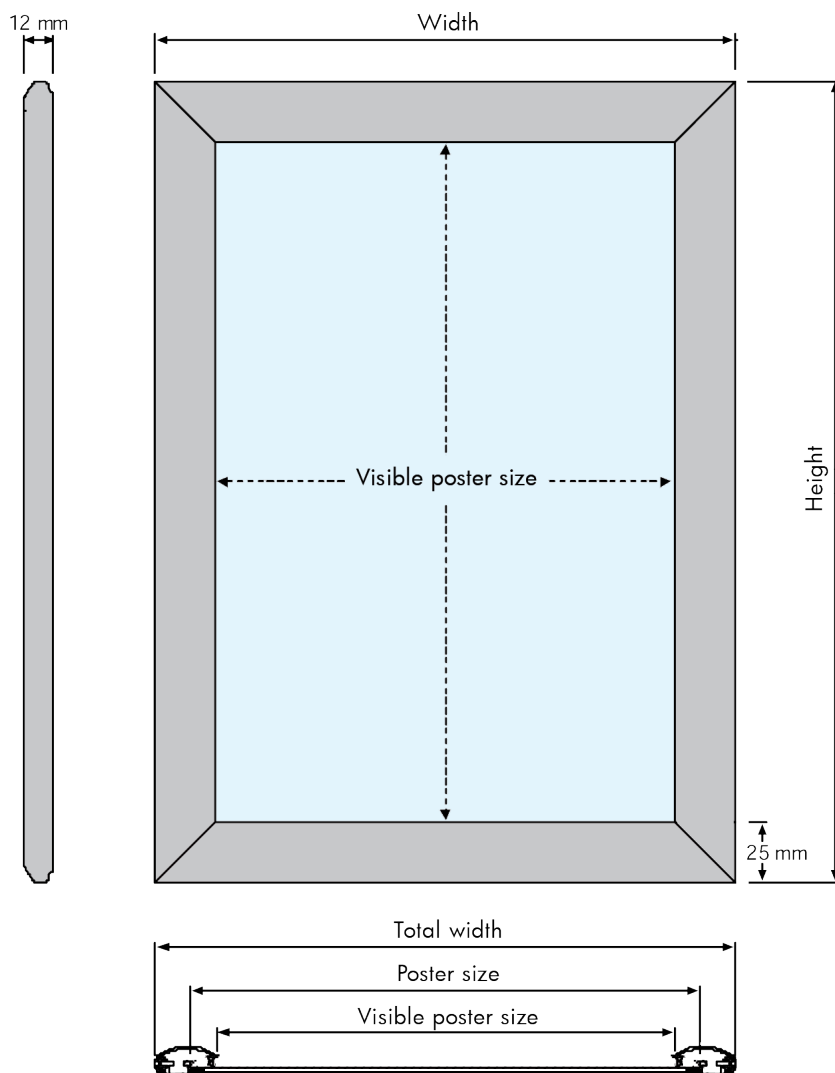

Bestseller

Silver anodized aluminum poster frame. 25 mm profile with corners cut in mitred. White PS backing and anti-reflex APET front panel. Screws and plugs incl. Packed with 5 pcs.

Silbereloxierte Aluminium Klapprahmen. 25 mm Profil mit Ecken auf Gehrung. PS Rückwand in weiss und entspiegelter APET Frontscheibe. Komplett mit Schrauben und Dübeln geliefert. 5 Stück pro Karton.

Søveloxeret aluminium klapramme. 25 mm profil med hjørner i gering. Hvid 1,5 mm PS bagplade og APET antirefleks frontplade. Inklusiv skruer og plugs til montering. Pakket med 5 stk. pr. karton.

25 mm alu profile

GB Place the front panel and close the profiles.
DE Frontscheibe einlegen und die Seitenprofile zuklappen.
DK Læg frontpladen øverst og luk profilerne.

Model	Article	Poster size	Visible size	Colour	Total W x H	Package size and weight	Pallet size and quantity
202	4752	14,8 x 21 cm A5	14,0 x 20,2 cm	Alu/silver	17,7 x 23,9 cm	19 x 25 x 1,7 cm 0,2 kg	80 x 120 x 220 cm 1600 pcs.
202	4770	21 x 29,7 cm A4	19,2 x 27,9 cm	Alu/silver	23,9 x 32,6 cm	26 x 35 x 2,1 cm 0,4 kg	80 x 120 x 220 cm 850 pcs.
202	4727	29,7 x 42 cm A3	27,9 x 40,2 cm	Alu/silver	32,6 x 44,9 cm	35 x 46 x 2,1 cm 0,8 kg	80 x 120 x 220 cm 475 pcs.
202	4729	42 x 59,4 cm A2	40,2 x 57,6 cm	Alu/silver	44,9 x 62,3 cm	46 x 66 x 2,1 cm 1,0 kg	80 x 120 x 220 cm 330 pcs.
202	4742	50 x 70 cm	48,2 x 68,2 cm	Alu/silver	52,9 x 72,9 cm	55 x 75 x 2,1 cm 1,3 kg	80 x 120 x 220 cm 180 pcs.
202	4730	59,4 x 84,1 cm A1	57,6 x 82,3 cm	Alu/silver	62,3 x 87 cm	65 x 90 x 2,1 cm 1,7 kg	80 x 120 x 220 cm 120 pcs.
202	4728	68,5 x 101,5 cm Cinema	66,7 x 99,7 cm	Alu/silver	71,4 x 104,4 cm	74 x 107 x 2,1 cm 2,5 kg	80 x 120 x 220 cm 150 pcs.
202	4753	70 x 100 cm	68,2 x 98,2 cm	Alu/silver	72,9 x 102,9 cm	75 x 105 x 2,1 cm 2,3 kg	80 x 120 x 220 cm 95 pcs.