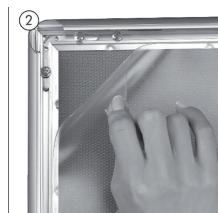

Bestseller

Silver anodized aluminum poster frame. 25 mm profile with corners cut in mitred. White PS backing and anti-reflex APET front panel. Screws and plugs incl. Packed with 5 pcs.

Silbereloxierte Aluminium Klapprahmen. 25 mm Profil mit Ecken auf Gehrung. PS Rückwand in weiss und entspiegelter APET Frontscheibe. Komplett mit Schrauben und Dübeln geliefert. 5 Stück pro Karton.

Søveloxeret aluminium klapramme. 25 mm profil med hjørner i gering. Hvid 1,5 mm PS bagplade og APET antirefleks frontplade. Inklusiv skruer og plugs til montering. Pakket med 5 stk. pr. karton.

25 mm alu profile

Optional hanger
art. 3988

GB Open all profiles.
DE Alle Profile öffnen.
DK Åben alle profilerne.

GB Take-off the front panel.
DE Frontscheibe abheben.
DK Løft frontpladen op.

GB Place the poster in.
DE Poster einlegen.
DK Læg plakaten i.