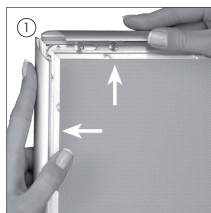

GB Open all profiles.
DE Alle Profile öffnen.
DK Åben alle profilerne.