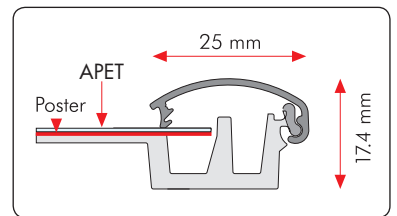

Sehr konkurrenzfähige Klapp-Rahmen mit mit Ecken auf Gehrung. Eloxiertem Aluminium oder schwarz pulverbeschichtet. Rückplatte in Polystyrol. Entspiegelte APET Frontplatte. Komplett mit Stütze für vertikal oder horizontal Stand.

Meget konkurrencedygtig klappramme med hjørner i gering. Eloxeret aluminium eller sort pulverlakeret. Formstøbt bagplade i polystyren. APET antirefleks frontplade. Inkl. bagstøtte til vertikal eller horisontal placering. Kan også hænges på væg.

WITH FOOT FOR BOTH PORTRAIT AND LANDSCAPE POSITIONS

CAN BE ORDERED IN 5 COLORS BY 50 PCS. OR MORE

Model	Art.no.	Poster size	Visible size	Colour	Total W x H x D	Package size and weight	Pallet size and quantity
238	2682	21,0 x 29,7 cm A4	19,1 x 27,8 cm	Alu/silver	24,1 x 32,8 cm	25 x 35 x 2,4 cm 0,6 kg	80 x 120 x 130 cm 414 pcs.
239	2683	21,0 x 29,7 cm A4	19,1 x 27,8 cm	Black	24,1 x 32,8 cm	25 x 35 x 2,4 cm 0,6 kg	80 x 120 x 130 cm 414 pcs.