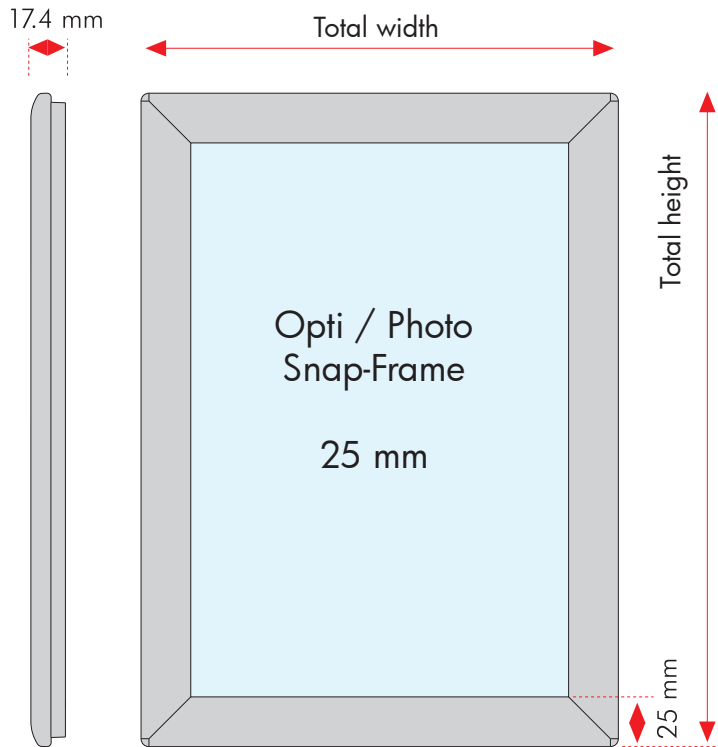

PATENTED

Very competitive snap-frame with mitred corners. Anodized aluminum or black powder coated. Injection moulded polystyrene backing. Anti-reflex front panel in APET. Delivered with support fitting for vertical or horizontal position.

Sehr konkurrenzfähige Klapp-Rahmen mit mit Ecken auf Gehrung. Eloxiertem Aluminium oder schwarz pulverbeschichtet. Rückplatte in Polystyrol. Entspiegelte APET Frontplatte. Komplett mit Stütze für vertikal oder horizontal Stand.

Meget konkurrencedygtig klappramme med hjørner i gering. Eloxeret aluminium eller sort pulverlakeret. Formstøbt bagplade i polystyren. APET antirefleks frontplade. Inkl. bagstøtte til vertikal eller horisontal placering. Kan også hænges på væg.

WITH FOOT FOR BOTH PORTRAIT AND LANDSCAPE POSITIONS

CAN BE ORDERED IN 5 COLORS BY 50 PCS. OR MORE

Model	Art.no.	Poster size	Visible size	Colour	Total W x H x D	Package size and weight	Pallet size and quantity
238	2682	21,0 x 29,7 cm A4	19,1 x 27,8 cm	Alu/silver	24,1 x 32,8 cm	25 x 35 x 2,4 cm 0,6 kg	80 x 120 x 130 cm 414 pcs.
239	2683	21,0 x 29,7 cm A4	19,1 x 27,8 cm	Black	24,1 x 32,8 cm	25 x 35 x 2,4 cm 0,6 kg	80 x 120 x 130 cm 414 pcs.