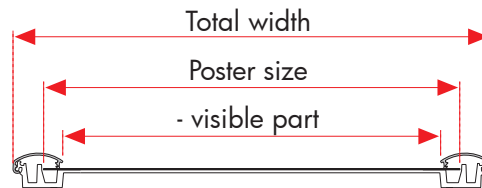

PATENTED

Very competitive snap-frame with mitred corners. Anodized aluminum or black powder coated. Injection moulded polystyrene backing. Anti-reflex front panel in APET. Delivered with support fitting for vertical or horizontal position.

Sehr konkurrenzfähige Klapp-Rahmen mit mit Ecken auf Gehrung. Eloxiertem Aluminium oder schwarz pulverbeschichtet. Rückplatte in Polystyrol. Entspiegelte APET Frontplatte. Komplett mit Stütze für vertikal oder horizontal Stand.

Meget konkurrencedygtig klappramme med hjørner i gering. Eloxeret aluminium eller sort pulverlakeret. Formstøbt bagplade i polystyren. APET antirefleks frontplade. Inkl. bagstøtte til vertikal eller horisontal placering. Kan også hænges på væg.

WITH FOOT FOR BOTH PORTRAIT AND LANDSCAPE POSITIONS

CAN BE ORDERED IN 5 COLORS BY 50 PCS. OR MORE

Model	Art.no.	Poster size	Visible size	Colour	Total W x H x D	Package size and weight	Pallet size and quantity
238	2682	21,0 x 29,7 cm A4	19,1 x 27,8 cm	Alu/silver	24,1 x 32,8 cm	25 x 35 x 2,4 cm 0,6 kg	80 x 120 x 130 cm 414 pcs.
239	2683	21,0 x 29,7 cm A4	19,1 x 27,8 cm	Black	24,1 x 32,8 cm	25 x 35 x 2,4 cm 0,6 kg	80 x 120 x 130 cm 414 pcs.