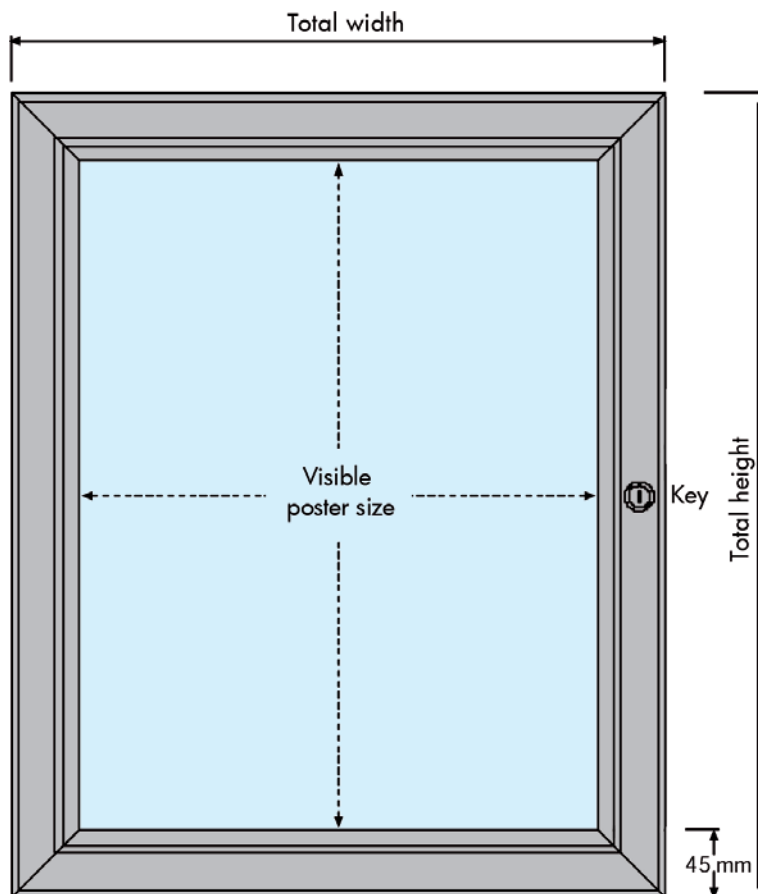

 45 mm alu profile, white PS back plate and front plate is made of high impact polycarbonate. The cover can be opened 90 degrees. Can be used in vertical and horizontal position. Includes mounting screws and plugs. Available in special sizes up to 120 x 200 cm.

 Posterbox mit Verschluss, 45 mm Aluprofile, weisser PS Platte und Frontscheibe aus schlagfestem Polycarbonat. Der Deckel kann bis zu 90 Grad geöffnet werden. Kann sowohl in vertikaler als auch in horizontaler Form verwendet werden. Inkl. Schrauben/Dübeln für die Montage. Kann in Größen bis zu 120 x 200 cm bestellt werden.

 45 mm aluprofil med hvid PS bagplade og frontrude i klar slagfast polycarbonat. Lågen kan åbnes op til 90 grader. Kan monteres vertikalt eller horisontalt. Inkl. skruer og plugs. Kan bestilles i specialstørrelser op til 120 x 200 cm.

Model	Art.no.	Paper area	- visible part	Colour	Total W x H x D	Package size and weight	Pallet size and quantity
260	6128	21 x 29,7 cm A4	19 x 27,7 cm	Alu/silver	28 x 37 x 3 cm	36 x 39 x 7 cm 2,5 kg	80 x 120 x 220 cm 216 pcs.
-	6129	29,7 x 42 cm A3	27,7 x 44 cm	-	36,7 x 49 x 3 cm	38 x 51 x 7 cm 3,5 kg	80 x 120 x 220 cm 102 pcs.
-	6130	42 x 59,4 cm A2	40 x 57,4 cm	-	49 x 66,4 x 3 cm	51 x 68 x 7 cm 4,5 kg	80 x 120 x 220 cm 60 pcs.
-	6131	50 x 70 cm	48 x 68 cm	-	57 x 77 x 3 cm	68 x 93 x 7 cm 5,5 kg	80 x 120 x 220 cm 44 pcs.
-	6132	59,4 x 84,1 cm A1	57,4 x 82,1 cm	-	66,4 x 91,1 x 3 cm	59 x 79 x 7 cm 6,5 kg	80 x 120 x 220 cm 38 pcs.
-	6133	70 x 100 cm	68 x 98 cm	-	77 x 107 x 3 cm	79 x 109 x 7 cm 7,0 kg	80 x 120 x 220 cm 25 pcs.