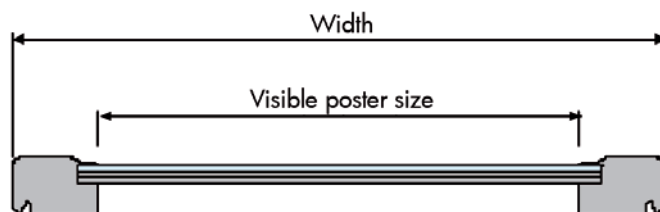

 45 mm alu profile, white PS back plate and front plate is made of high impact polycarbonate. The cover can be opened 90 degrees. Can be used in vertical and horizontal position. Includes mounting screws and plugs. Available in special sizes up to 120 x 200 cm.

 Posterbox mit Verschluss, 45 mm Aluprofile, weisser PS Platte und Frontscheibe aus schlagfestem Polycarbonat. Der Deckel kann bis zu 90 Grad geöffnet werden. Kann sowohl in vertikaler als auch in horizontaler Form verwendet werden. Inkl. Schrauben/Dübeln für die Montage. Kann in Größen bis zu 120 x 200 cm bestellt werden.

 45 mm aluprofil med hvid PS bagplade og frontrude i klar slagfast polycarbonat. Lågen kan åbnes op til 90 grader. Kan monteres vertikalt eller horisontalt. Inkl. skruer og plugs. Kan bestilles i specialstørrelser op til 120 x 200 cm.