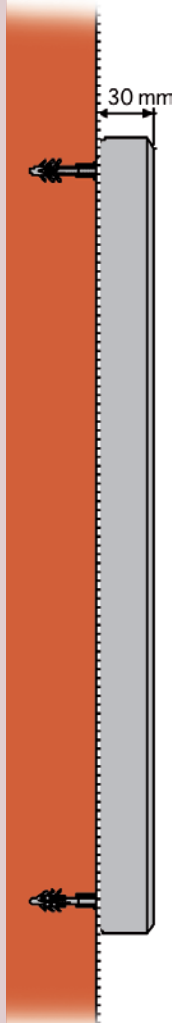

 45 mm alu profile, white PS back plate and front plate is made of high impact polycarbonate. The cover can be opened 90 degrees. Can be used in vertical and horizontal position. Includes mounting screws and plugs. Available in special sizes up to 120 x 200 cm.

 Posterbox mit Verschluss, 45 mm Aluprofile, weisser PS Platte und Frontscheibe aus schlagfestem Polycarbonat. Der Deckel kann bis zu 90 Grad geöffnet werden. Kann sowohl in vertikaler als auch in horizontaler Form verwendet werden. Inkl. Schrauben/Dübeln für die Montage. Kann in Größen bis zu 120 x 200 cm bestellt werden.

 45 mm aluprofil med hvid PS bagplade og frontrude i klar slagfast polycarbonat. Lågen kan åbnes op til 90 grader. Kan monteres vertikalt eller horisontalt. Inkl. skruer og plugs. Kan bestilles i specialstørrelser op til 120 x 200 cm.

Model	Art.no.	Paper area	- visible part	Colour	Total W x H x D	Package size and weight	Pallet size and quantity
260	6128	21 x 29,7 cm A4	19 x 27,7 cm	Alu/silver	28 x 37 x 3 cm	36 x 39 x 7 cm 2,5 kg	80 x 120 x 220 cm 216 pcs.
-	6129	29,7 x 42 cm A3	27,7 x 44 cm	-	36,7 x 49 x 3 cm	38 x 51 x 7 cm 3,5 kg	80 x 120 x 220 cm 102 pcs.
-	6130	42 x 59,4 cm A2	40 x 57,4 cm	-	49 x 66,4 x 3 cm	51 x 68 x 7 cm 4,5 kg	80 x 120 x 220 cm 60 pcs.
-	6131	50 x 70 cm	48 x 68 cm	-	57 x 77 x 3 cm	68 x 93 x 7 cm 5,5 kg	80 x 120 x 220 cm 44 pcs.
-	6132	59,4 x 84,1 cm A1	57,4 x 82,1 cm	-	66,4 x 91,1 x 3 cm	59 x 79 x 7 cm 6,5 kg	80 x 120 x 220 cm 38 pcs.
-	6133	70 x 100 cm	68 x 98 cm	-	77 x 107 x 3 cm	79 x 109 x 7 cm 7,0 kg	80 x 120 x 220 cm 25 pcs.