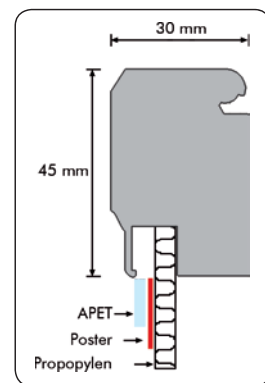

 45 mm alu profile, white PS back plate and front plate is made of high impact polycarbonate. The cover can be opened 90 degrees. Can be used in vertical and horizontal position. Includes mounting screws and plugs. Available in special sizes up to 120 x 200 cm.

 Posterbox mit Verschluss, 45 mm Aluprofile, weisser PS Platte und Frontscheibe aus schlagfestem Polycarbonat. Der Deckel kann bis zu 90 Grad geöffnet werden. Kann sowohl in vertikaler als auch in horizontaler Form verwendet werden. Inkl. Schrauben/Dübeln für die Montage. Kann in Größen bis zu 120 x 200 cm bestellt werden.

 45 mm aluprofil med hvid PS bagplade og frontrude i klar slagfast polycarbonat. Lågen kan åbnes op til 90 grader. Kan monteres vertikalt eller horisontalt. Inkl. skruer og plugs. Kan bestilles i specialstørrelser op til 120 x 200 cm.

Model	Art.no.	Paper area	- visible part	Colour	Total W x H x D	Package size and weight	Pallet size and quantity
260	6128	21 x 29,7 cm A4	19 x 27,7 cm	Alu/silver	28 x 37 x 3 cm	36 x 39 x 7 cm 2,5 kg	80 x 120 x 220 cm 216 pcs.
-	6129	29,7 x 42 cm A3	27,7 x 44 cm	-	36,7 x 49 x 3 cm	38 x 51 x 7 cm 3,5 kg	80 x 120 x 220 cm 102 pcs.
-	6130	42 x 59,4 cm A2	40 x 57,4 cm	-	49 x 66,4 x 3 cm	51 x 68 x 7 cm 4,5 kg	80 x 120 x 220 cm 60 pcs.
-	6131	50 x 70 cm	48 x 68 cm	-	57 x 77 x 3 cm	68 x 93 x 7 cm 5,5 kg	80 x 120 x 220 cm 44 pcs.
-	6132	59,4 x 84,1 cm A1	57,4 x 82,1 cm	-	66,4 x 91,1 x 3 cm	59 x 79 x 7 cm 6,5 kg	80 x 120 x 220 cm 38 pcs.
-	6133	70 x 100 cm	68 x 98 cm	-	77 x 107 x 3 cm	79 x 109 x 7 cm 7,0 kg	80 x 120 x 220 cm 25 pcs.