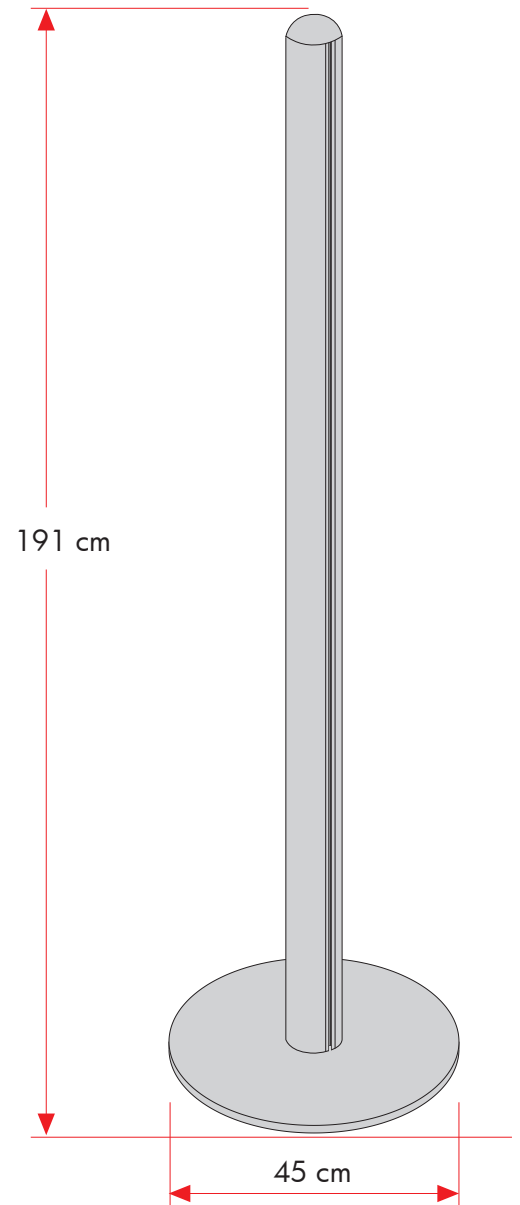

 Aluminum stand with 2 pcs. 25 mm alu snap-frames. For indoor use.

 Aluminium stand, doppelseitig, mit 2 Stück 25 mm Alu Snap-Frames. Für den Innenbereich.

 Aluminium stander monteret med 2 stk. 25 mm alu snap-frames. Til indendørs brug.

FOR INDOOR USE!

Model	Art. no.	Poster size	Colour	Total W x H	Base	Package size and weight	Pallet size and quantity
910	2993	50 x 70 cm	Alu	52,9 x 190 cm	Ø 45 cm	8x195x9 + 47x47x5 + 56x76x12 cm 16,0 kg	80 x 120 x 220 cm 30 pcs.
-	2994	60 x 85 cm	-	62,3 x 190 cm	-	8x195x9 + 47x47x5 + 66x91x12 cm 18,5 kg	80 x 120 x 220 cm 30 pcs.
-	2995	70 x 100 cm	-	72,9 x 190 cm	-	8x195x9 + 47x47x5 + 76x106x12 cm 19,0 kg	80 x 120 x 220 cm 30 pcs.